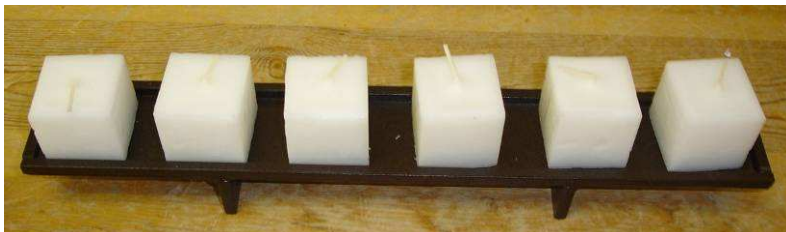

Chinese kandelaar

Chinese kandelaar

Op deze metalen kandelaar kan je naar eigen wens het nodige aantal kleine dobbelsteenkaarsjes plaatsen .
De kaarsjes kan je verkrijgen in diverse kleuren :cfr catalogi kaarsen.